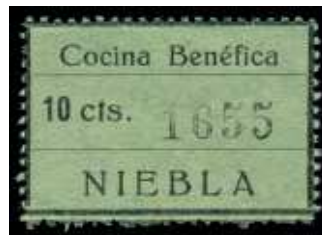

1. F 291 (*) 14/15. **ISLA CRISTINA 5 CTS SIN DENTAR.** Minipliego conteniendo 5 tiras de 4 ejemplares con interpanel en capicúa. Rarísimo. (Est. 500 €) .. 150 €

1. F 293 * 5/6. **NIEBLA. COCINA BENEFICA. 5 y 10 CTS.** Rara serie completa. LUJO. (Est. 180 €) ..... 80 €
2. F 294 *(*) 1/4. **NIEBLA. AUXILIO A NECESITADOS.** Rarísima serie completa en nuevo de LUJO. (Est. 120 €)..... 50 €