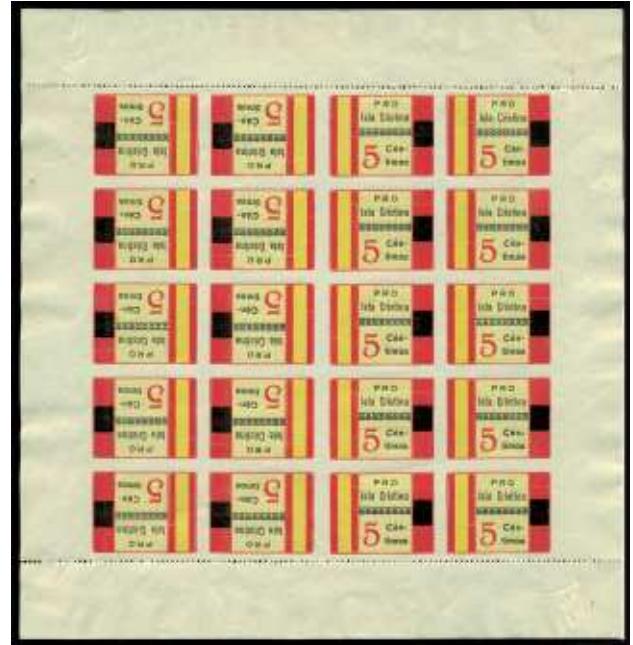

1. F 288 (*) 3 (4). **ENCINASOLA. 5 CTS.** Bloque de 4 (solo dentado arriba y abajo), con dos parejas en capicúa, una con los 5 cursivo y la otra cursivo/recto. **NO CATALOGADO.** Excepcionalmente rara. (Est. 200 €)..... 80 €
2. F 289 (*) 4 s (2). **ENCINASOLA. 5 CTS.** Pareja vertical **SIN DENTAR.** Rara. (Est. 100 €) ..... 40 €