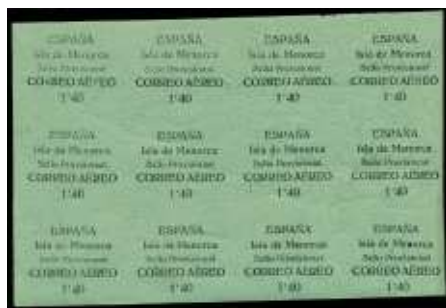

PARTE III: LAS EMISIONES PROVISIONALES

A) CANARIAS

@ 79 **/✉ **CANARIAS**. Colección completa a falta de la Hoja Bloque y Monte Esperanza, complementada con 8 **PDF** cartas y algunos fragmentos. Preciosa. (Cat. 726 €)..... 70 €

B) MENORCA Y BALEARES

- F 80 **/ 1/2 MP. **PROVISIONALES DE MENORCA**. Serie completa en Minipliego de 12 ejemplares conteniendo todos los errores (provisional) y variantes de composición. (Est. 600 €)..... 150 €
- F 81 ✉ 1. 1939 (14/Feb). CIUDADELA/LAS PALMAS. Franqueo con sello de 40 cts, matasellos fecha y censura militar. Ligero pliegue vertical de archivo. Al dorso llegada. Rara verdaderamente circulada. (Est. 50 €) ... 20 €
- F 82 ✉ 1. 1969 (16/Feb). MERCADAL/PUERTO DE POLLENÇA. Sobre patriótico con sello **ERROR PROVISIONAL** (posición 9). Matasellos fecha. Preciosa y rara. (Est. 100 €) ..... 40 €