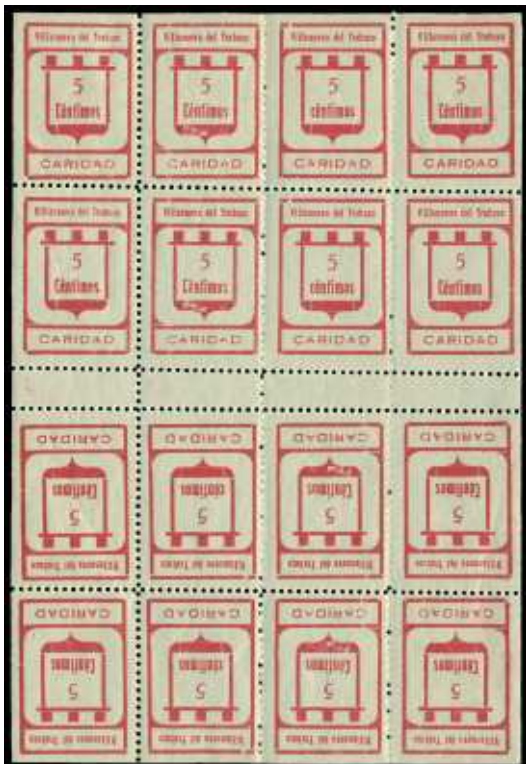

F 351 ☒ **TORROX. BENEFICENCIA MUNICIPAL/TORROX 5 CTS A ALMERIA.** Matasellos fecha y estampada sobre frente. Franqueo con sello 687 y . Marca de la Comandancia Militar y censura. Único caso que se conoce de "locales" o sellos de guerra no adhesivos, sino estampado con valor. Rarísimo. (Est. 200 €)..... 80 €

F 352 ○ 9. **VILLANUEVA DE TAPIA. 10 CTS PRO BENEFICENCIA COMEDORES.** Valor a máquina de escribir. Raro. (Est. 60 €)..... 30 €

F 353 * 5. **VILLANUEVA DEL TRABUCO. 5 CTS CARMIN.** Pareja un sello error "illanueva" NO CATALOGADO. (Est. 100 €)..... 40 €

F 354 * 17-18, 21-22. **VILLANUEVA DEL TRABUCO. 5 CTS SIN ADORNOS.** Minipliego de 16 ejemplares con interpanel central. Diversos tipos "c" grande "c" pequeña. Rarísimo. (Est. 300 €)..... 120 €

F 355 **/ 27/30. **VILLANUEVA DEL TRABUCO.** Minipliego de 20 ejemplares con los distintos tipos y 4 parejas verticales en capicúa. (Est. 15 €) ..... 60 €

F 356 * 2. **MALAGA. VIÑUELA. 5 CTS.** Raro. (Est. 50 €)..... 20 €

SEVILLA

F 357 * 2. **SEVILLA. 10 CTS. PRO RESISTENCIA.** Sindicato Dependientes de Comercio. Rarísimo. (Est. 180 €)..... 60 €