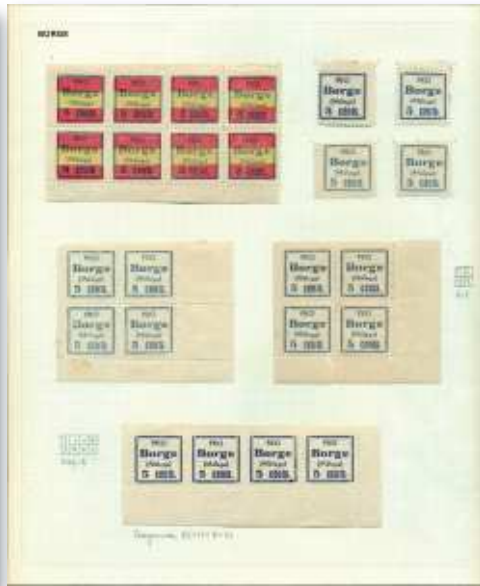

523 170/☒ ESCALES NACIONALES. Colección en 12 tomos de sellos benéficos locales organizados por provincias..

PDF Excepcional conjunto con muchísimas piezas de interés y rareza. De altísimo valor. EXAMINAR. (Est. 15000 €) .. 5.000 €

@ 529 FANTASIAS. Pequeño colección de 5 sellos y 29 hojas bloque de origen espúreo. (Est. 100 €) ..... 30 €

PDF

@ 530 ☒ Lote de 10 cartas con franqueos de emergencia únicamente con sellos locales usados y valor postal zona nacional.

PDF (Est. 150 €)..... 50 €