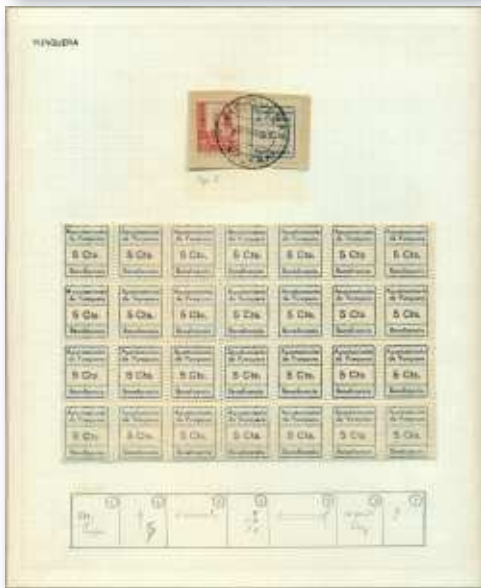

523 170/☒ ESCALES NACIONALES. Colección en 12 tomos de sellos benéficos locales organizados por provincias..

PDF Excepcional conjunto con muchísimas piezas de interés y rareza. De altísimo valor. EXAMINAR. (Est. 15000 €) .. 5.000 €

@ 529 FANTASIAS. Pequeño colección de 5 sellos y 29 hojas bloque de origen espúreo. (Est. 100 €) ..... 30 €

PDF

@ 530 ☒ Lote de 10 cartas con franqueos de emergencia únicamente con sellos locales usados y valor postal zona nacional.

PDF (Est. 150 €)..... 50 €