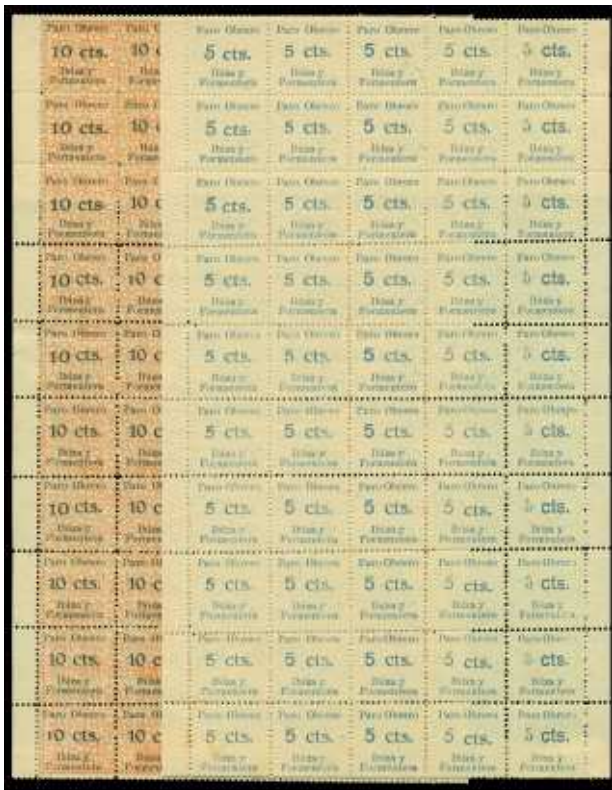

F 378 **/ 17/28. **IBIZA Y FORMENTERA. 5 y 10 CTS PARO OBRERO.** Hojas completas de 50 sellos con todas las variedades de tipos. Muy raras. (Est. 400 €)..... 150 €